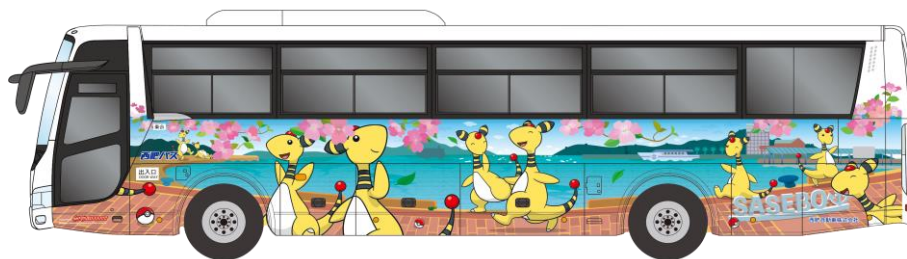

### 【お披露目会について】

- ①日 時 令和6年6月29日（土）13：30～14：00
- ②場 所 させば五番街 SASEBOモニュメント前（雨天時：新みなとターミナル内）

### 【「デンリュウ」がデザインされたフルラッピングバスの運行開始について（西肥自動車）】

- ①運行開始 令和6年6月30日（日） ※お披露目会の翌日より
- ②運行路線 高速バス『佐世保～福岡線（させば号）』
- ③ダイヤ 往路…佐々インター9時25分発 → 佐世保バスセンター10時00分発  
復路…博多バスターミナル17時06分発 → 天神高速バスターミナル17時30分発  
※上記ダイヤは車両運用の都合等により、運行出来ない場合がございます。

ー フルラッピングバスのデザイン ー

〔歩道側〕

〔車道側〕