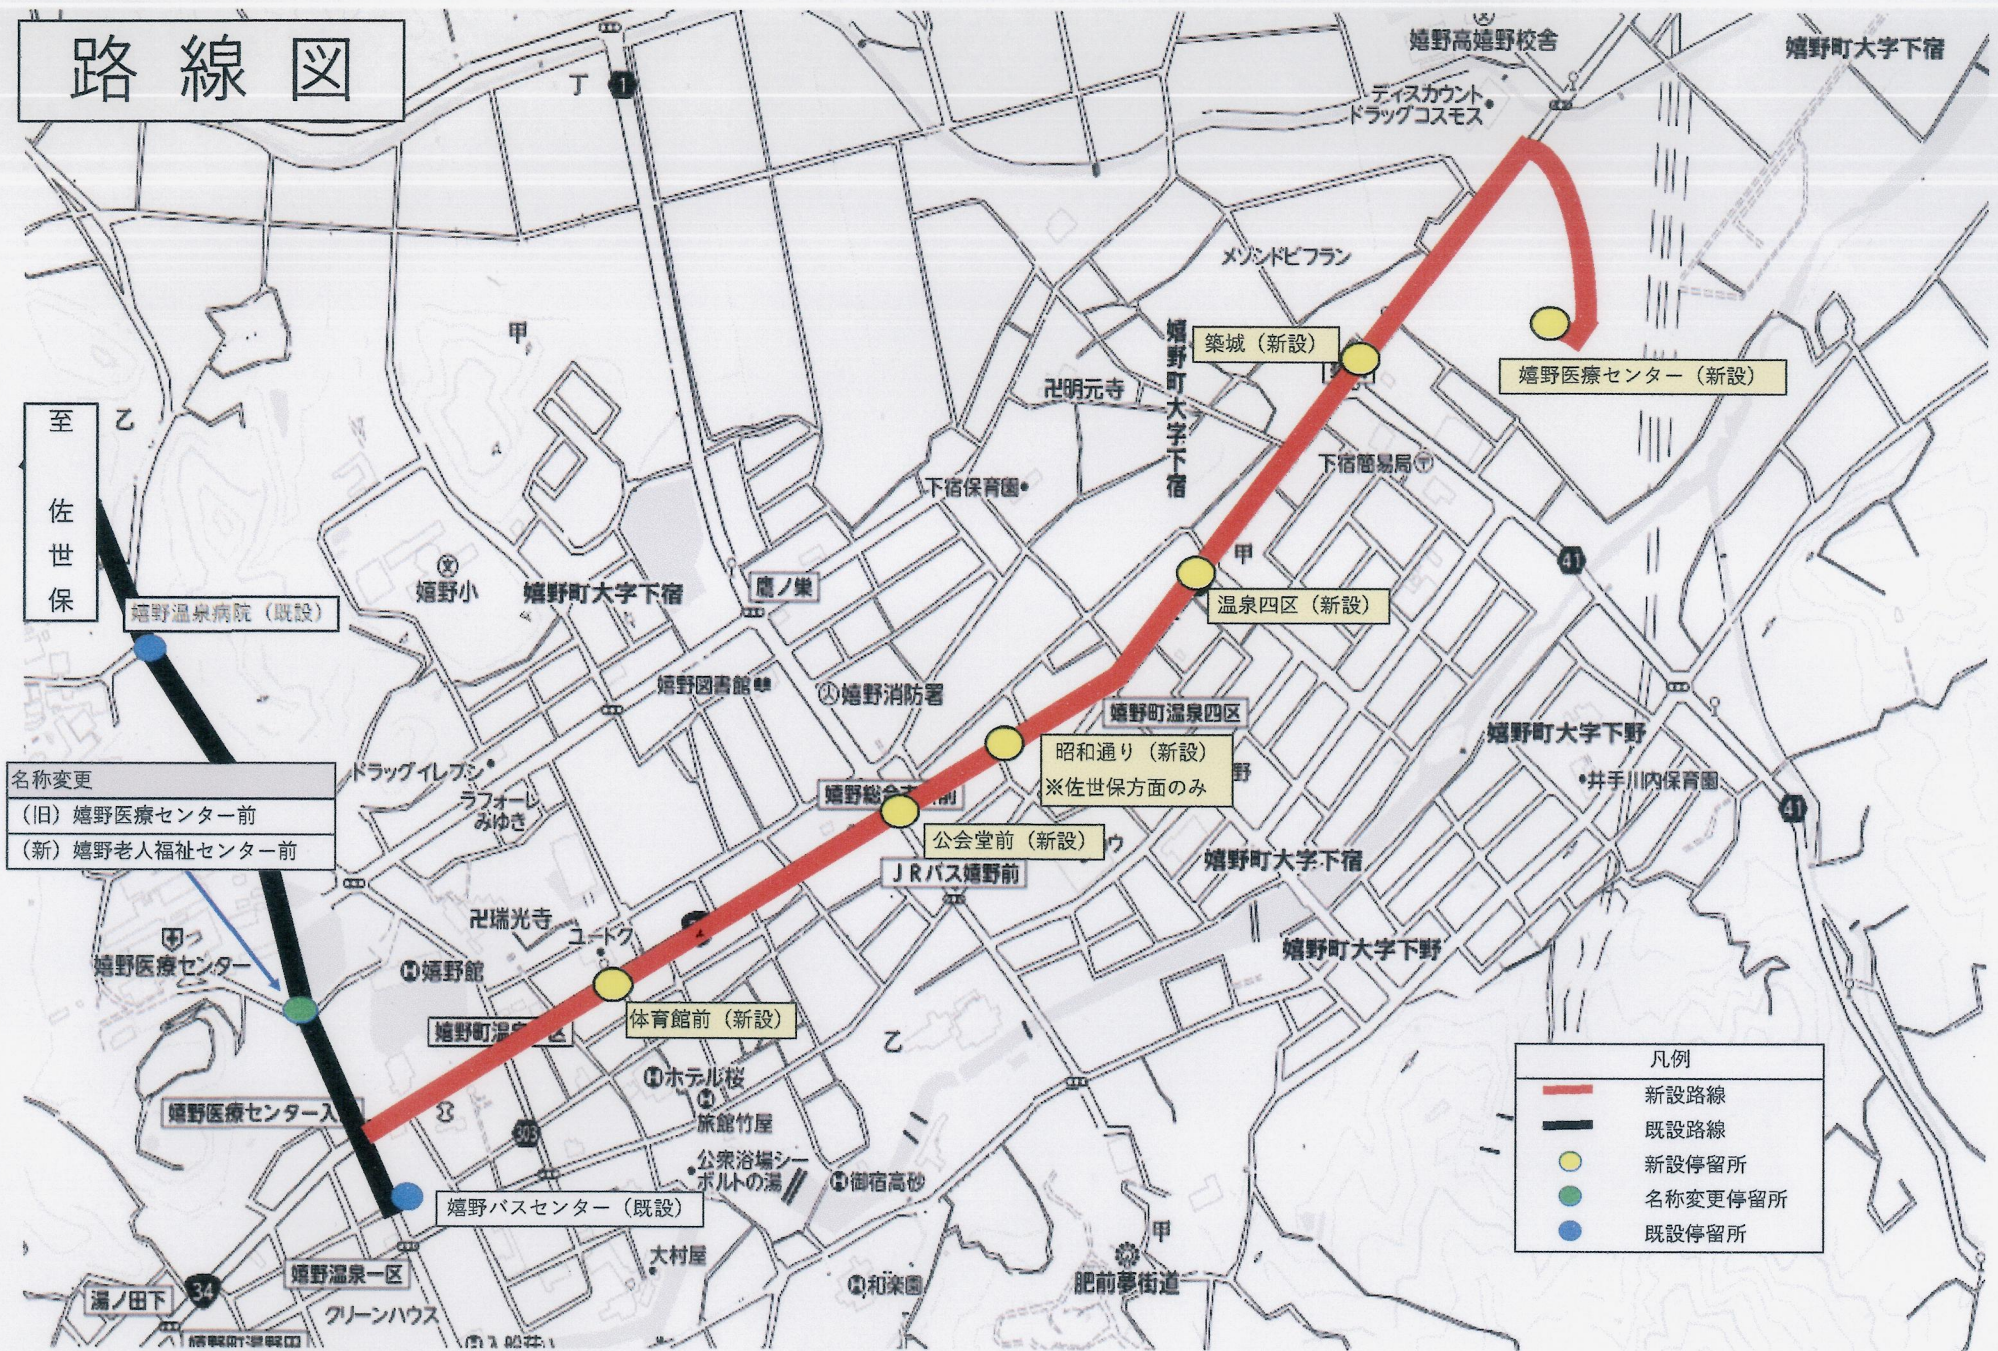

# 路線図

至  
佐  
世  
保

名称変更  
 (旧) 嬭野医療センター前  
 (新) 嬭野老人福祉センター前

凡例	
<span style="color: red;">—</span>	新設路線
<span style="color: black;">—</span>	既設路線
● (Yellow)	新設停留所
● (Green)	名称変更停留所
● (Blue)	既設停留所

嬭野高嬭野校舎

嬭野町大字下宿

ディスカウント  
ドラッグコスモス

メゾンピフラン

築城 (新設)

嬭野医療センター (新設)

正明元寺

嬭野町大字下宿

下宿保育園

下宿簡易局

温泉四区 (新設)

嬭野町温泉四区

昭和通り (新設)  
※佐世保方面のみ

嬭野町大字下野

井手川内保育園

嬭野消防署

嬭野総合センター前

公衆浴場  
ボルトの湯

御宿高砂

嬭野バスセンター (既設)

大村屋

和楽園

肥前夢街道

嬭野温泉病院 (既設)

嬭野医療センター