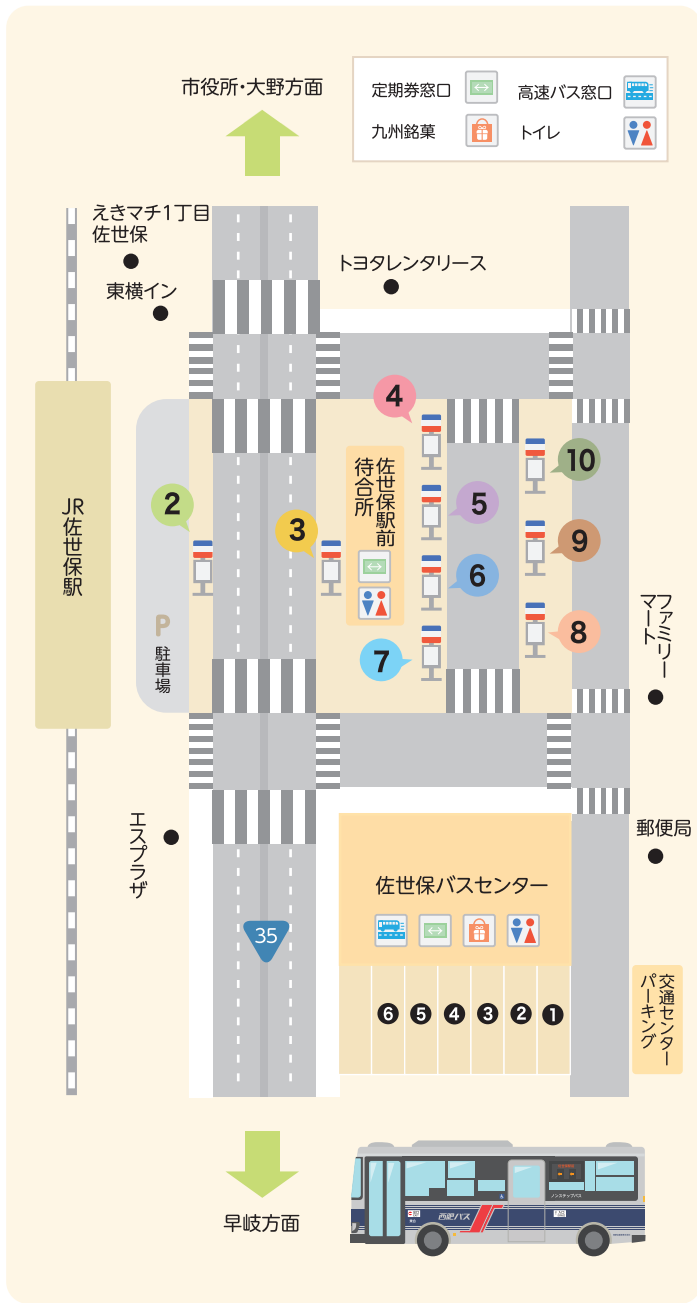

平成31年3月24日(日) 佐世保駅前バス乗り場が変わります

行先	のりば	行先	のりば
赤崎団地	5	赤崎団地	5
佐世保商業高校		九十九島水族館(動植物園)	
佐世保市総合医療センター入口		下船越	
大野(西高校入口)		展海峰	
佐々バスセンター(芳の浦)		俵ヶ浦	
北部営業所	6	相浦棧橋(日野)	6
江迎・大加勢		大崎町(日野)	
平戸棧橋		実業高校・九文高校(日野)	
松浦駅前		真申(日野)	
世知原(知見寺・菰田)		佐々バスセンター(日野)	
吉井・菰田・小川内公民館		九十九島水族館(快速)	
天の久保		相浦棧橋(SSK・大湯)	
桜木		木宮町(母ヶ浦)	
重尾・佐世保東翔高校		九十九島水族館	
早岐支所シルバーボウル		小野町(日野)	
宮津町	7	水産市場前(日野)	7
ハウステンボス西門・長崎国際大学		SSK西門口	
伊万里駅前・有田駅前・三川内支所前		鷺の浦分道	
嬉野・波佐見高校		相浦棧橋(中里)	
西海橋西口・西海橋コラソンホテル		大崎町(中里)	
川棚バスセンター		実業高校(中里)	
黒髪・木場入口・大塔小学校前		佐々バスセンター(中里)	
大岳台循環		天神循環	
下原橋		十郎原・東浜(天神)	
卸団地会館		教育隊前	
若葉循環	8	沖新町・東浜	8
山祇循環(勝富)		前畑循環	
高梨・花園・俵町循環		木風町	
山祇町(花園・高梨)		【高速】長崎駅前	
祇園循環		【高速】福岡	
烏帽子岳		【特急】長崎空港	
清水循環		江迎・大加勢	
教育センター		平戸棧橋	
弓張岳展望台		松浦駅前	
日野峠(比良町)		4	

主な施設へのアクセス 佐世保駅前バス停起点

施設名	行先番号	最寄バス停
レジャー施設		
1 九十九島パールシーリゾート (九十九島水族館海きらら、九十九島遊覧船)	P・G2	パールシーリゾート 九十九島水族館
2 九十九島動植物園森きらら	G2,6,8	動植物園前
3 えびしスポーツの里	X1	スポーツの里入口
4 西肥シルバーボウル	F・H・J・K4,6	早岐支所シルバーボウル前
5 ハウステンボス	H・AP2	ハウステンボス
6 西海橋公園、西海橋	D	西海橋西口
公園・景勝地		
7 展海峰	G7,8	展海峰
8 石岳展望台	G2,6,8	動植物園前
9 弓張岳展望台	Y1	弓張岳展望台
美術館・史料館・文化施設		
10 海上自衛隊佐世保史料館 「セイルタワー」	G・M※1 N※2・P	佐世保市総合 医療センター入口
11 旧佐世保鎮守府凱旋記念館 (市民文化ホール)	※1 M3-4は行きません。 ※2 N1-4は行きません。	
12 佐世保市博物館島瀬美術センター	G・M・N・P・ Q・R・S・T・ V・W・Y	島瀬町
13 佐世保市立図書館	G・M・N S・T・V・W	戸尾町
14 アルカスSASEBO	G・M・N S・T・V・W	戸尾町
15 佐世保市少年科学館	Y2	総合教育センター前
ショッピング		
16 ざるくシティ403アーケード	G・M・N・P・Q・R S・T・V・W・Y	京町、島瀬町
17 佐世保五番街	徒歩5分	佐世保駅前
スポーツ		
18 佐世保市体育文化館	X2,3,9	体育文化会館前
19 佐世保市総合グラウンド	M※1 ※1 M3-4は行きません。	総合グラウンド前

行先案内

行先番号一覧

行先番号	行先	行先番号	行先
A1	佐世保駅前	B21	東浜町(沖新)
A2	佐世保駅前(快速)	B22	沖新町
A9	佐世保駅前(半急)	C1	黒髪
B1	東浜町(天神)	C2	木場入口
B2	東浜町(二丁目)	C4	食品団地
B3	十郎原(天神)	C5	もみじが丘
B4	十郎原(二丁目)	C6	尼湯・大岳台
B5	教育隊前(天神)	C7	桜馬場・大岳台
B6	教育隊前(大黒)	C8	卸団地会館前
B7	教育隊前(東山)	C9	大岳台
B8	大宮・天神循環	D1	西海橋コラソンホテル
B9	大黒・天神循環	D2	西海橋西口
B10	東山・天神循環	D3	江上小学
B11	前畑	E1	嬉野

経由番号一覧

経由番号	経由	経由番号	経由
1	日野峠	14	花高団地⇔若竹台
2	SSK	15	花高団地⇔若竹台⇔芳の浦
3	西小島町	16	日野峠⇔若竹台⇔花高団地
4	大野	17	矢峰⇔若竹台⇔花高団地
5	大宮町	18	花高団地⇔日野峠
6	藤原橋	19	もみじが丘
7	矢峰	20	池野⇔もみじが丘
8	池野	21	大宮町⇔もみじが丘
11	花高団地	22	矢峰⇔大宮町⇔もみじが丘
12	矢峰⇔花高団地	23	芳の浦⇔大宮⇔もみじが丘
13	池野⇔花高団地	24	日野峠⇔もみじが丘