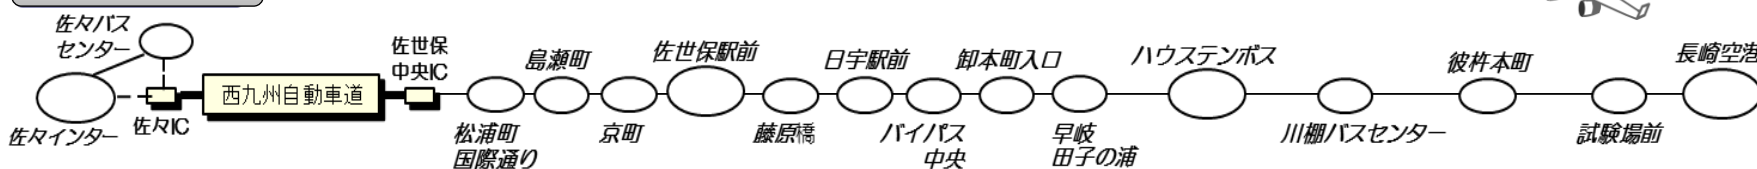

※交通渋滞等の理由の為、長崎空港到着時刻が遅れる事がございます。
※航空便のダイヤに変更がある場合がございます。各航空会社にてご確認ください。
①5月 5分早発 ②4/29,30 5分早発 ③5/1-6のみ運行 ④5/1-6 20:50発
⑤4/29,30 5/14 5分早発 ⑥5/1-5のみ運行 ⑦5/1-5 20:15発

停車停留所

※航空便延着により、長崎空港発時刻が変更になる場合がございます。

航空会社略字
ANA=全日本空輸 JAL=日本航空 ORC=オリエンタルエアブリッジ
SKY=スカイマーク JJP=ジェットスター APJ=ピーチアビエーション
SNA=ソラシドエア MU=中国東方航空 UO=香港エクスプレス

◇ORCの便は、航空便の運航・運休及び発着時刻が変更になる日がございます。オリエンタルエアブリッジ 0570-064-380へお問い合わせください。
☆SKY羽田発着便は、乗継便(神戸乗継)でございます。
神戸発着時刻は、SKYマーク 0570-039-283へお問い合わせください。
★上海便・香港便につきましては、毎日の運航ではありません。
運航日・運行時間を長崎空港ホームページ等でご確認ください。
◆APJご利用のお客様は、搭乗手続き上1便早いバスのご利用をお勧めします。

※交通渋滞・飛行機延着等の理由により、到着時刻・出発時刻が変更になる場合がございます。予めご了承ください。
お問い合わせ: 佐世保バスセンター Tel 0956-23-2121