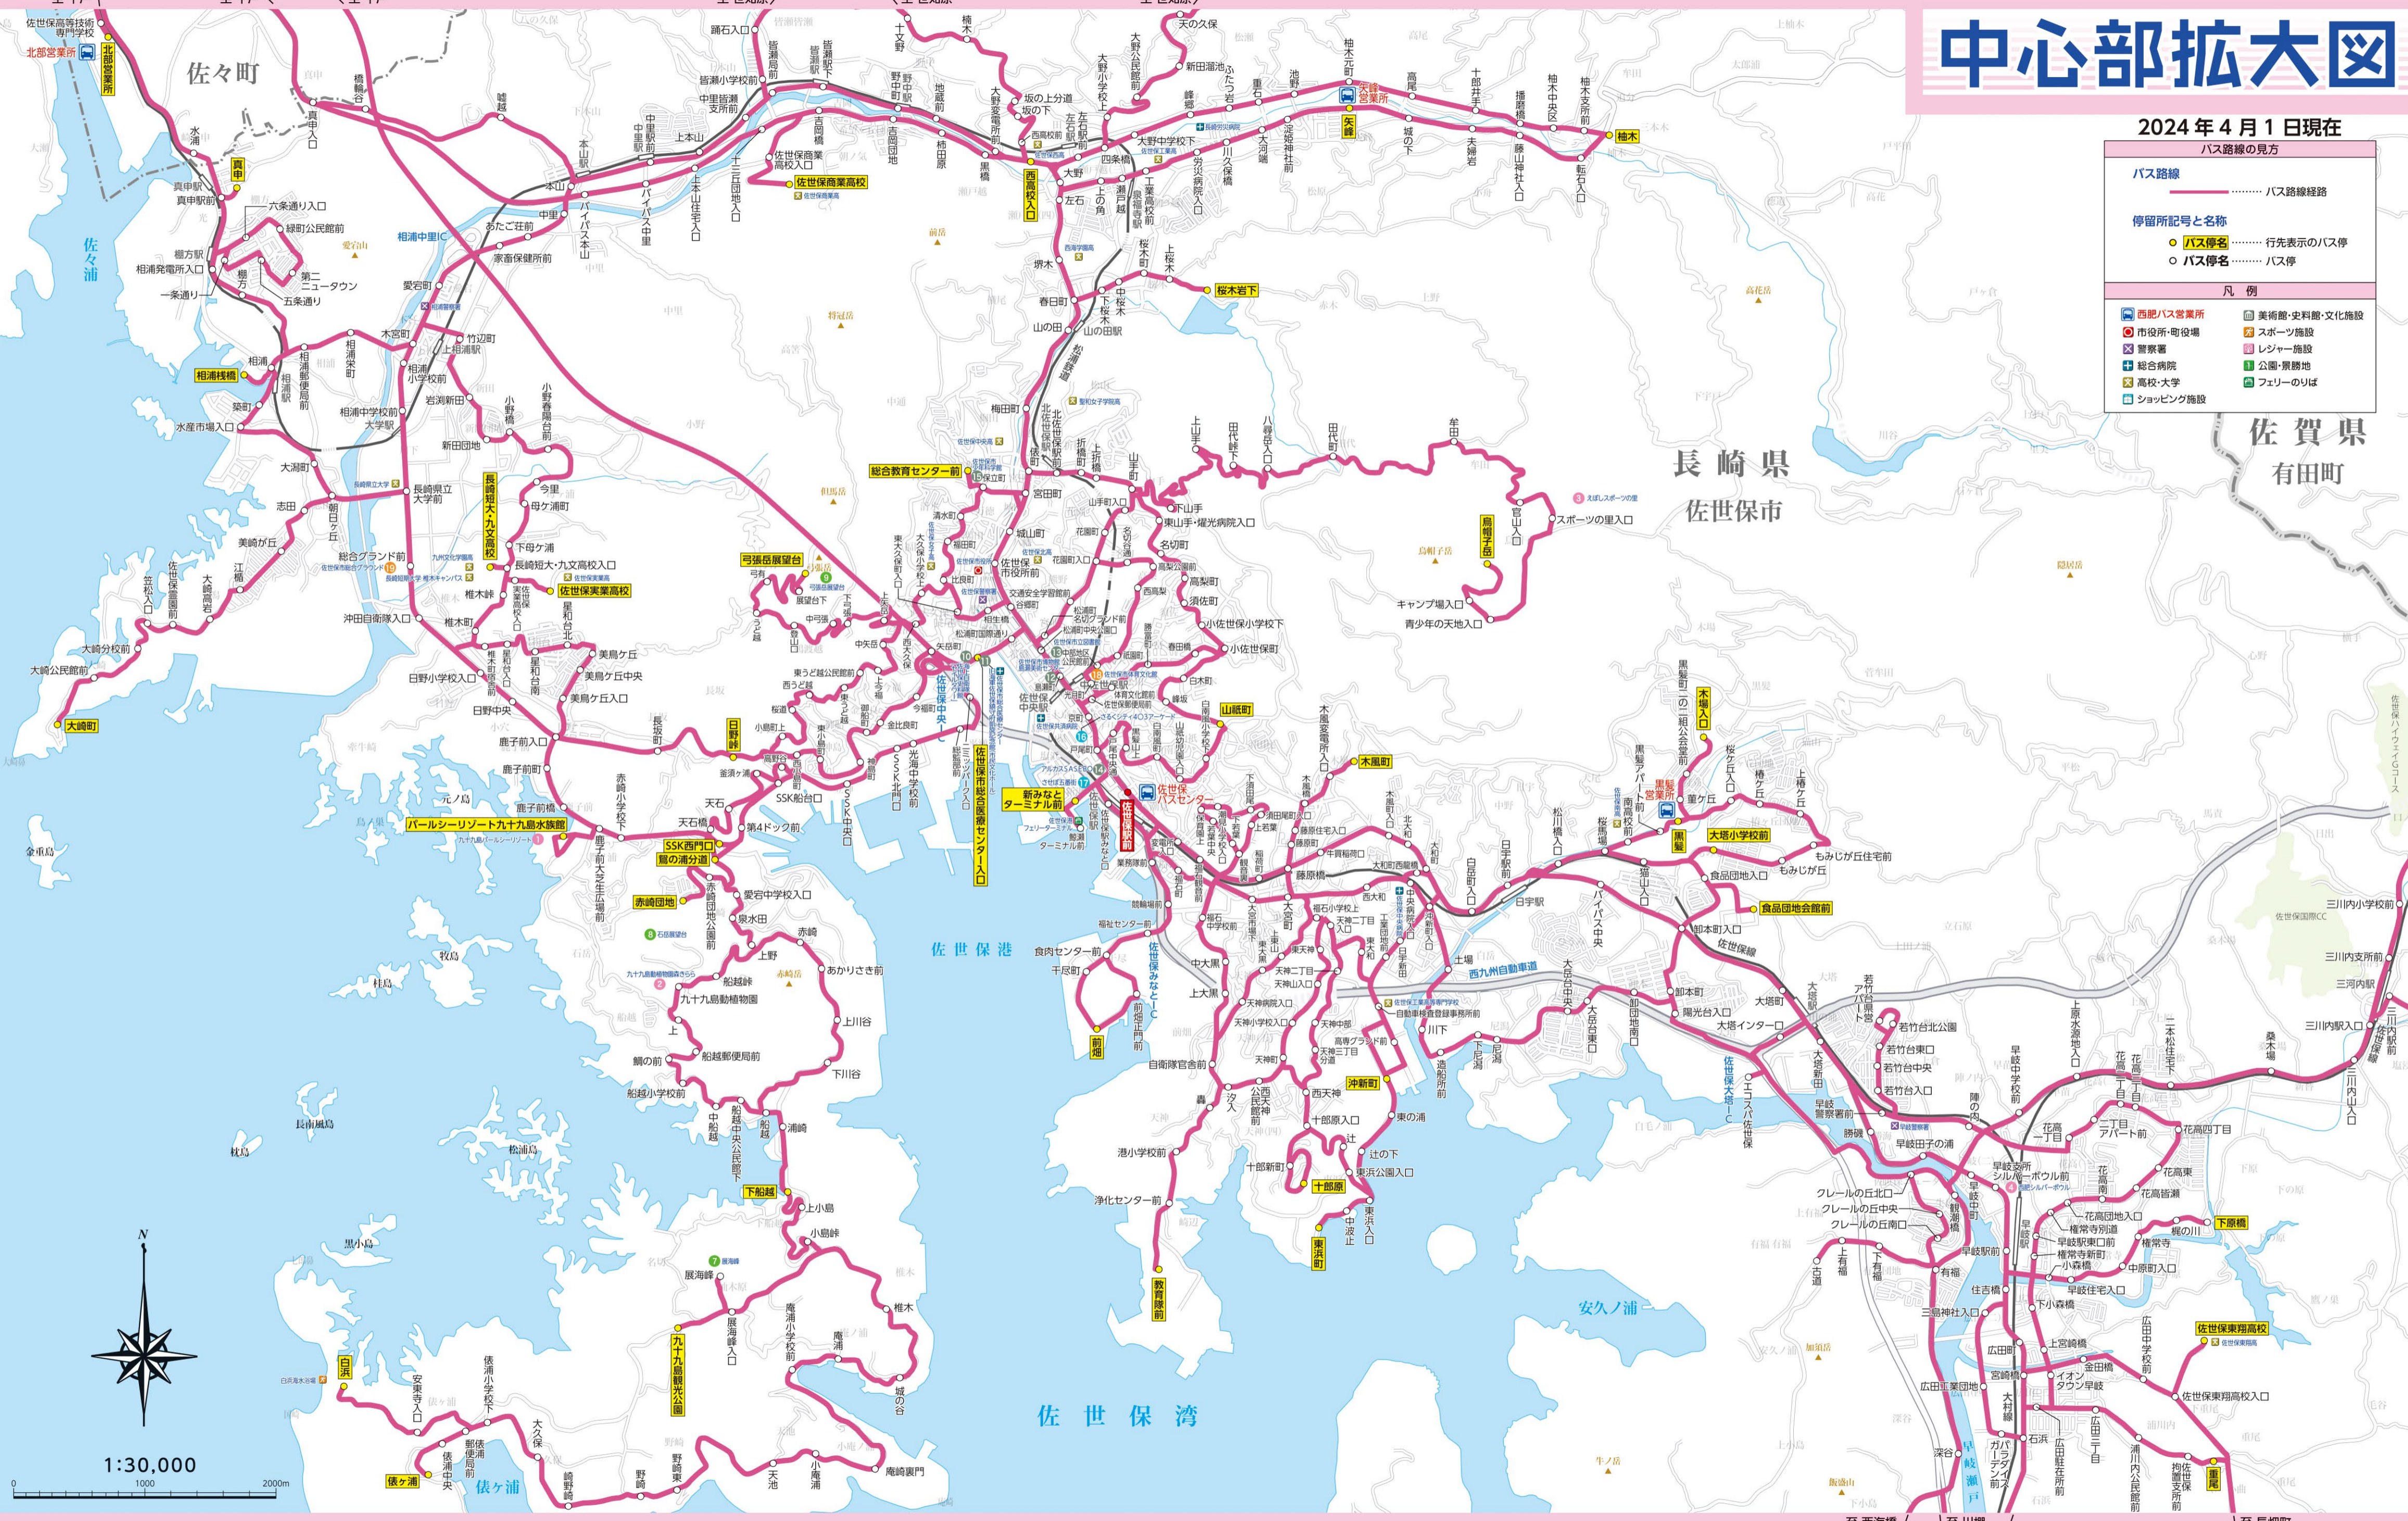

中心部拡大図

2024年4月1日現在

バス路線の見方

バス路線	
	バス路線線路
停留所記号と名称	
	バス停名 (先行表示のバス停)
	バス停名 (バス停)
凡例	
	西肥バス営業所
	美術館・史料館・文化施設
	市役所・町役場
	スポーツ施設
	警察署
	総合病院
	高校・大学
	ショッピング施設
	レジャー施設
	公園・農勝地
	フェリーのりば

1:30,000

至伊万里・有田 | 至波佐見・嬉野 | 至長畑町 | 至川棚 | 至西海橋