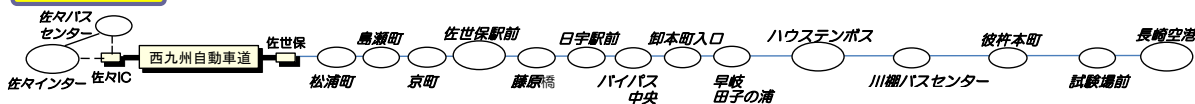

※ORCの便は、航空便の運航・運休及び発着時刻が変更になる日がございます。
オリエンタルエアブリッジ 0570-064-380 へお問い合わせください。
☆SKY羽田発着便は、経便（神戸経由）となっています。神戸発着時刻は、
スカイマーク 050-3116-7370 へお問い合わせください。

●停車停留所●